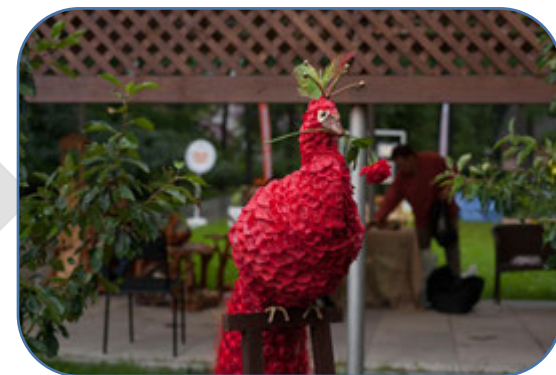

ИСКУССТВО КРОМЛЕХ

Производство каркасов фигур топиари